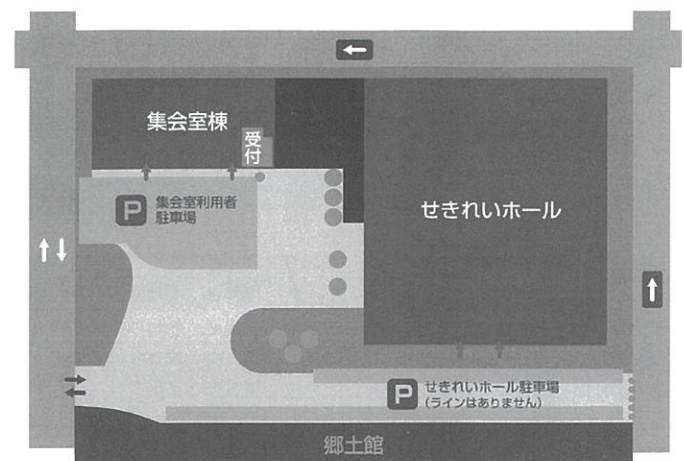

さまざまな活動にご利用いただいています。例えば、絵画、習字、工作教室、音楽(音出しは21:00まで。また打楽器、金管楽器等の楽器についてはホールのみでのご利用)等の趣味の活動、ヨガ、ダンス、太極拳、エクササイズ等の健康作りの活動にご利用いただけます。
利用内容につきましては、お気軽にご相談ください。

岡崎市せきれいホールは、市役所に近い市中心部に位置し、館内には収容人数500名のホールと楽屋3部屋、会議・集会に便利な集会室5部屋を設けております。