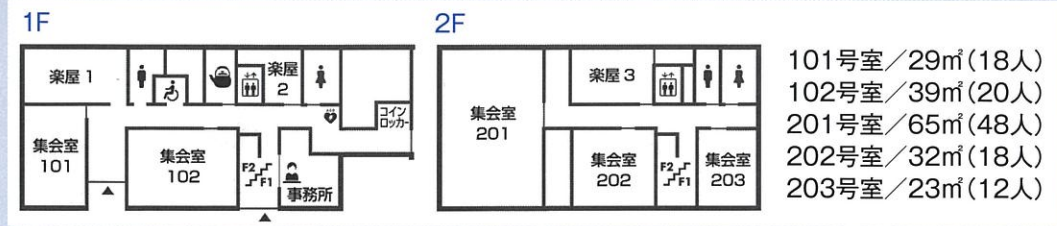

さまざまな活動にご利用いただいています。例えば、絵画、習字、工作教室、音楽(音出しは21:00まで。また打楽器、金管楽器等の楽器についてはホールのみでのご利用)等の趣味の活動、ヨガ、ダンス、太極拳、エクササイズ等の健康作りの活動にご利用いただけます。
利用内容につきましては、お気軽にご相談ください。

岡崎市せきれいホールは、市役所に近い市中心部に位置し、館内には収容人数500名のホールと楽屋3部屋、会議・集会に便利な集会室5部屋を設けております。